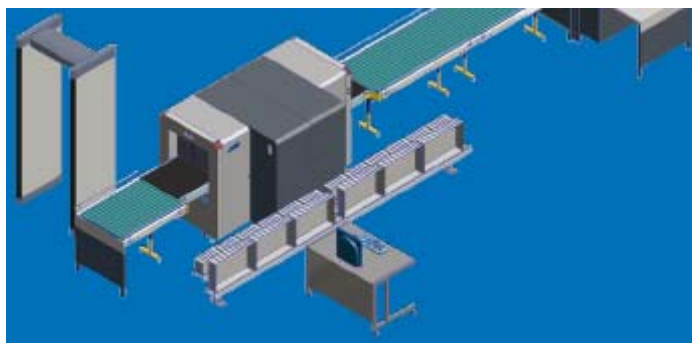

Rapiscan mvxi

El Rapiscan mvxi es un sistema multi-visión de inspección por rayos X.

Proporciona una perspectiva completa de los paquetes inspeccionados independientemente de la orientación de éstos dentro del equipo. La tecnología multi-visión elimina la necesidad de reposicionar los paquetes y volver a ser escaneados en entornos de alta seguridad.

El Rapiscan mvxi presenta una amplia apertura de túnel de 620 mm de ancho por 420 mm de altura.

- Interfaz del Usuario Windows
- Network Preparada
- Archivo Manual/Automático de Imágenes
- Imagen Dual de Energía
- Alta y Baja Penetración
- Vista en Blanco y Negro
- Vista de Material Orgánico/Inorgánico
- Hasta 8x PTZ (zoom panorámico)
- Gamma Variable
- Contador de Equipajes
- Display con Fecha/Hora
- Protección/Cubierta del Túnel
- Mesa Consola para el Operador
- Pantalla LCD plana de 20 pulgadas

GENERADOR DE RAYOS X Y FUNCIONAMIENTO DE LAS IMÁGENES

Resolución:	38 AWG garantizada, 40 AWG típica
Penetración Acero:	27 mm garantizados, 29 mm típica
Separación Material:	Baja Z, Media Z, Alta Z a 0.5 Z de precisión
Refrigeración:	Sellado con baño de aceite con aire comprimido
Voltaje Anódico:	180 kV de media, operando a 140 kV
Corriente Tubo:	1.8 mA de media operando a 0.7 mA

CONDICIONES DE FUNCIONAMIENTO

Temperatura Almacenamiento:	-20°C a 50 °C
Temperatura Funcionamiento:	0°C a 50°C
Humedad Relativa:	5 a 95% sin condensación

PROSELEC SEGURIDAD, S.A.U

Accesorios

- Sistema de Retorno de Bandeja
- Disposición Ergonómica del Sistema
- Silenciosa y Eficaz
- Mejoras para la Comodidad y Privacidad de los Pasajeros
- Estación del Display del Network