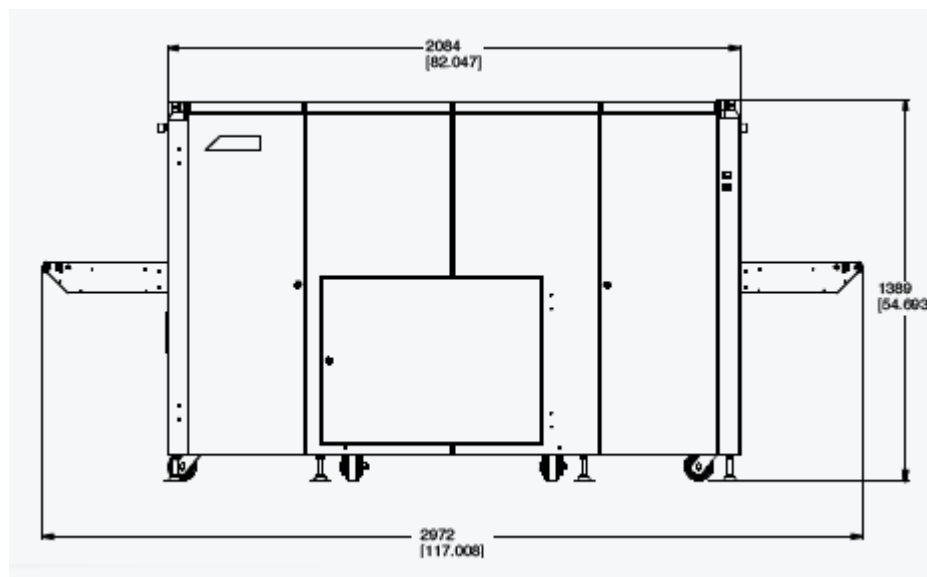

Especificaciones

Dimensiones:	Largo:	2.972 mm
	Alto:	1.381 mm
	Ancho:	1.200 mm
Tamaño del Túnel:	620 mm (ancho) x 420 mm (alto)	
Velocidad Cinta:	0.20 m/sec	
Carga Cinta:	165 Kg distribuidos uniformemente	
Peso:	Neto: 1.270 Kg	
Corriente:	115 VAC +/- 10% / 50 o 60 Hz / 20 Amps máx. Ó 230 VAC +/- 10% / 50 o 60 Hz / 10 Amps máx.	

GENERADOR DE RAYOS X Y FUNCIONAMIENTO DE LAS IMÁGENES

Resolución:	38 AWG garantizada, 40 AWG típica
Penetración Acero:	27 mm garantizados, 29 mm típica
Separación Material:	Baja Z, Media Z, Alta Z a 0.5 Z de precisión
Refrigeración:	Sellado con baño de aceite con aire comprimido
Voltaje Anódico:	180 kV de media, operando a 140 kV
Corriente Tubo:	1.8 mA de media operando a 0.7 mA

CONDICIONES DE FUNCIONAMIENTO

Temperatura Almacenamiento:	-20°C a 50 °C
Temperatura Funcionamiento:	0°C a 50°C
Humedad Relativa:	5 a 95% sin condensación

PROSELEC SEGURIDAD, S.A.U